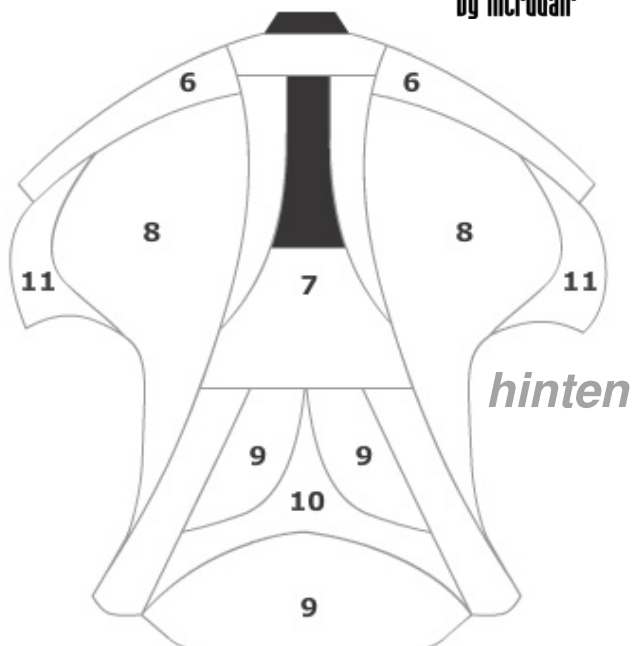

Name

Farben

weiß, schwarz, dunkelgrau, hellgrau, königsblau, marineblau, rot, orange, neonorange, pink, lila, türkis, neongrün, gelb

- 1
- 2
- 3
- 4
- 5
- 6
- 7
- 8
- 9
- 10
- 11

Maße

- Hals
- Brustumfang
- Taille
- Hüfte
- Oberschenkel
- Biceps
- Arm
- Schrittlänge
- Torso
- Mitte bis Handgelenk
- Griff Abstand
- Schulter bis Griff
- Größe
- Gewicht
- Schuhgröße
- Geschlecht m w