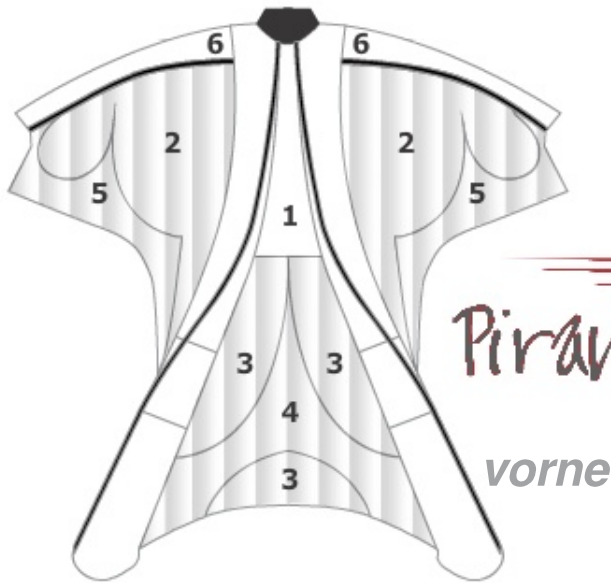

wingsuit.de Bestellformular

Name

 Piranha 2

vorne

hinten

Farben

weiß, schwarz, dunkelgrau, hellgrau,
königsblau, marineblau, rot, orange,
neonorange, pink, lila, türkis, neongrün, gelb

Reißverschlüsse (12) schwarz oder weiß

- 1
- 2
- 3
- 4
- 5
- 6
- 7
- 8
- 9
- 10
- 11
- 12

Maße

- Hals
- Brustumfang
- Taille
- Hüfte
- Oberschenkel
- Biceps
- Arm
- Schrittlänge
- Torso
- Mitte bis Handgelenk
- Griff Abstand
- Schulter bis Griff
- Größe
- Gewicht
- Schuhgröße
- Geschlecht m w