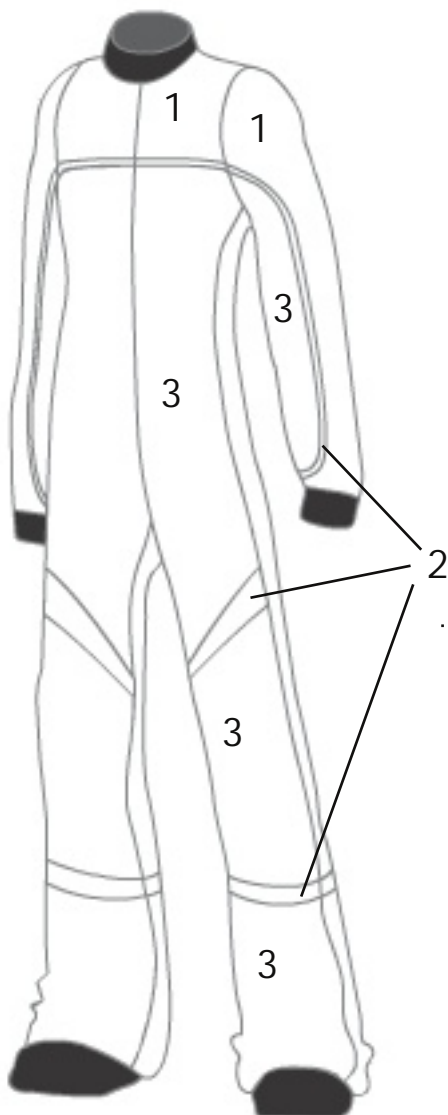

wingsuit.de Bestellformular - Intrudair Tracking Suit

Name

Farben

weiß, schwarz, dunkelgrau, hellgrau,
königsblau, marineblau, rot, orange,
neonorange, pink, lila, türkis, neongrün, gelb

1 - oben

2 - Streifen

3 - unten

Maße

Hals

Brustumfang

Taille

Hüfte

Oberschenkel

Knöchel

Biceps

Unterarm

Handgelenk

Arm

Schrittlänge

Torso

Ellenbogen

Knie

Größe

Gewicht

Geschlecht m w